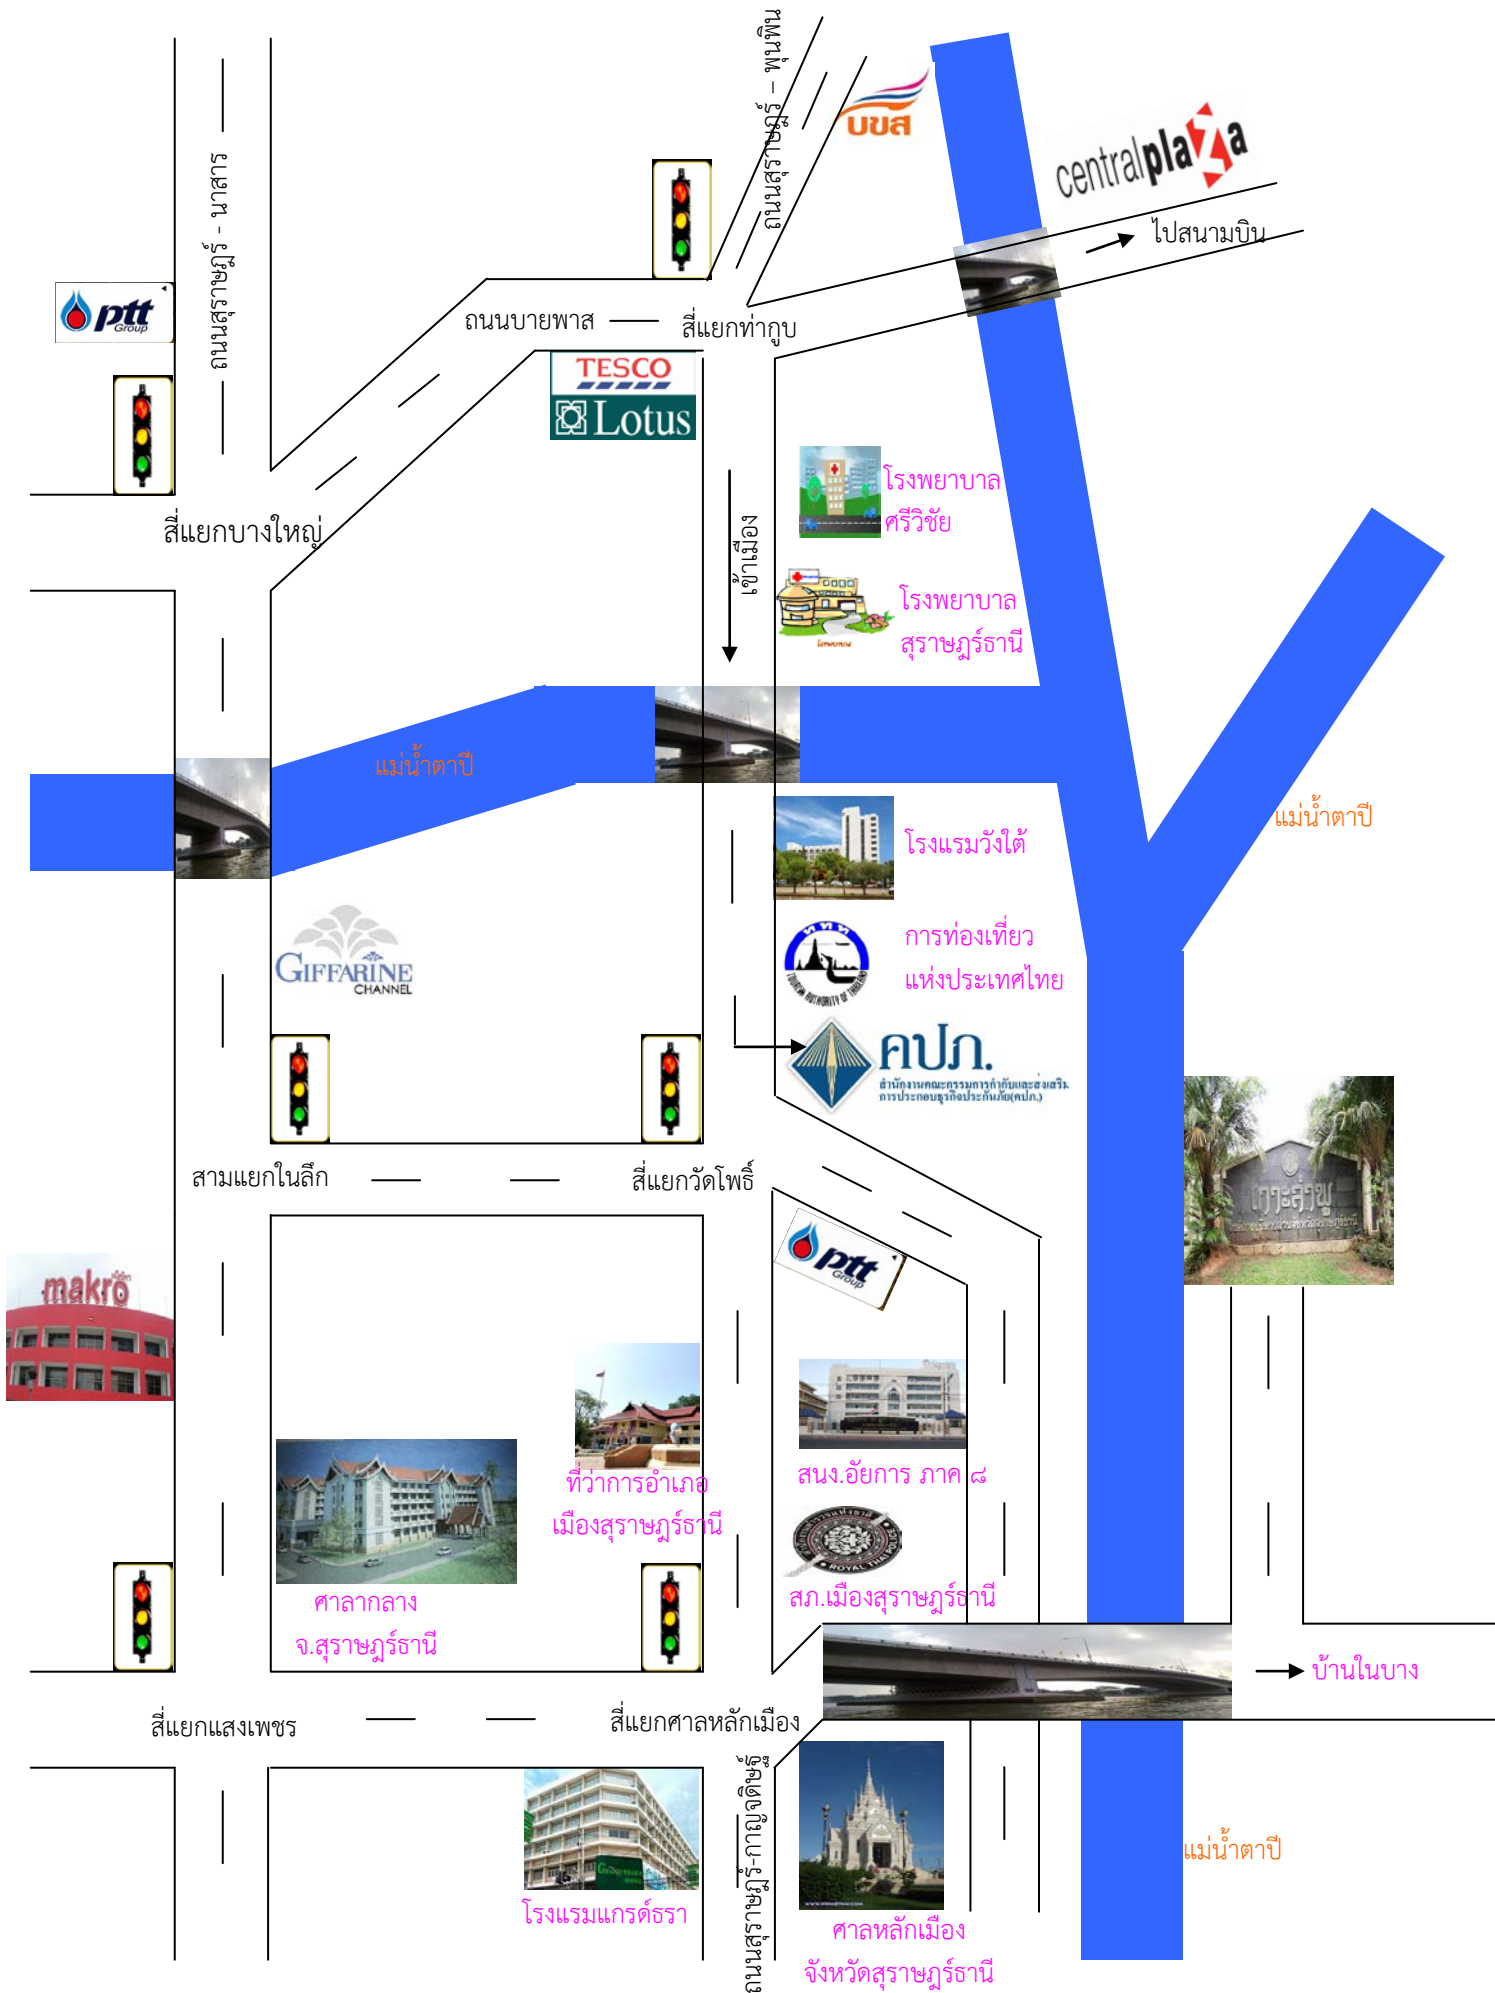

แผนที่ : สำนักงาน คปภ.ภาค ๑๑ (สุราษฎร์ธานี)
 สำนักงาน คปภ.จังหวัดสุราษฎร์ธานี
 เลขที่ 27/8 ถนนตลาดใหม่ ตำบลตลาด อำเภอเมือง จังหวัดสุราษฎร์ธานี 84000

ถนนสุราษฎร์ - นาสรา

ถนนบายพาส

ถนนสุราษฎร์ - พนมพิณ

central plaza

ไปสนามบิน

สี่แยกบางใหญ่

สี่แยกท่ากูบ

TESCO Lotus

โรงพยาบาลศรีวิชัย

โรงพยาบาลสุราษฎร์ธานี

เข้าเมือง

แม่น้ำตาปี

ที่ว่าการอำเภอเมืองสุราษฎร์ธานี

สนง.อัยการ ภาค ๘

สภ.เมืองสุราษฎร์ธานี

สี่แยกแสงเพชร

สี่แยกศาลหลักเมือง

บ้านโนนบาง

โรงแรมแกรนด์รา

ศาลหลักเมืองจังหวัดสุราษฎร์ธานี

ถนนสุราษฎร์-กาญจดิษฐ์

แม่น้ำตาปี