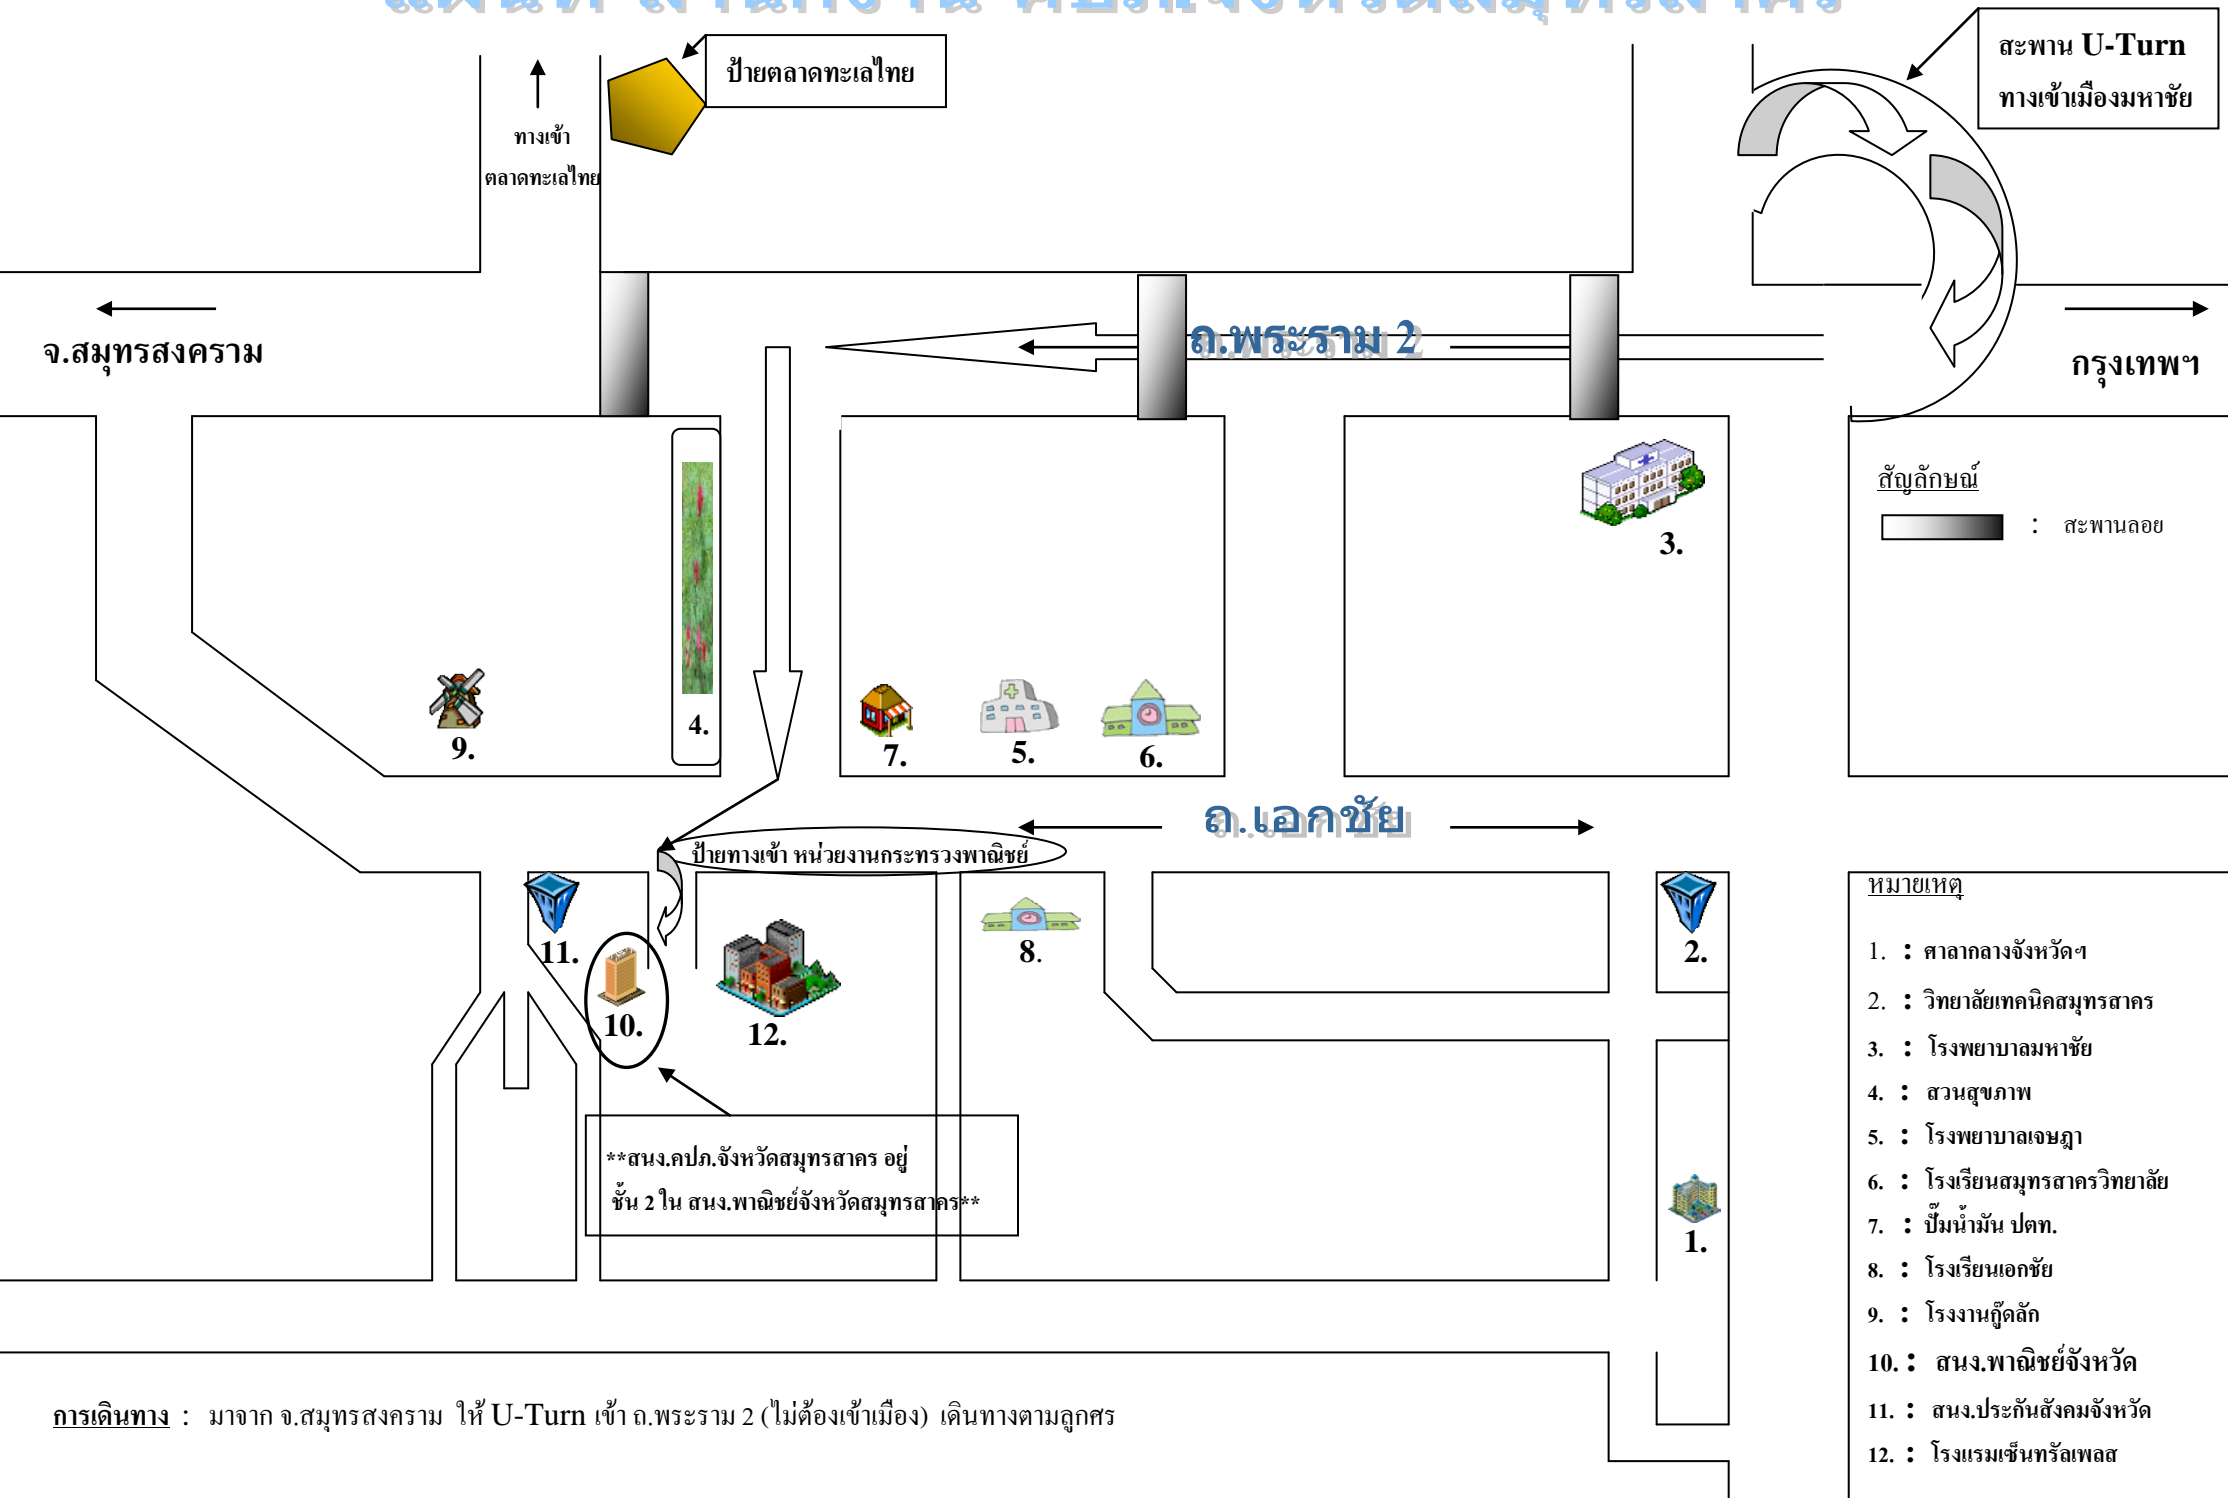

# แผนที่ สำนักงาน คปภ.จังหวัดสมุทรสาคร

การเดินทาง : มาจาก จ.สมุทรสงคราม ให้ U-Turn เข้า ถ.พระราม 2 (ไม่ต้องเข้าเมือง) เดินทางตามลูกศร